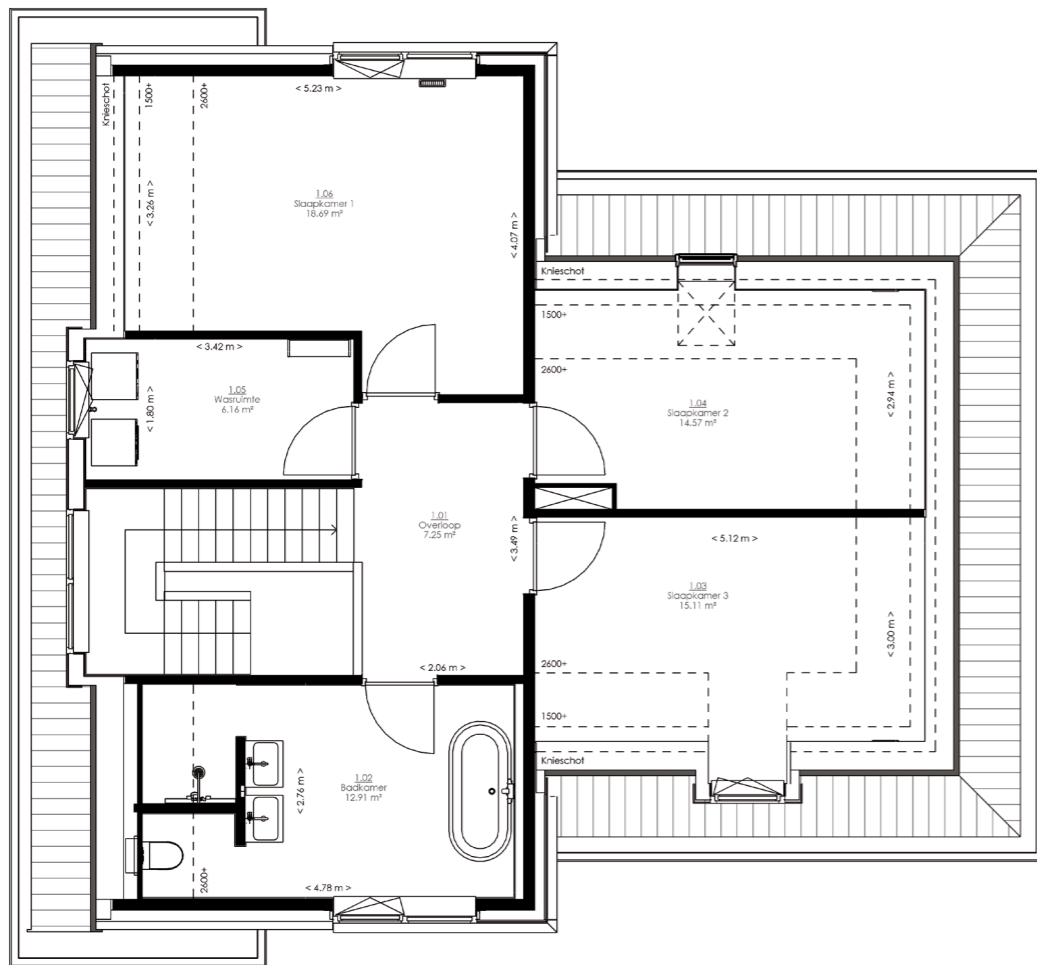

BEGANE GROND