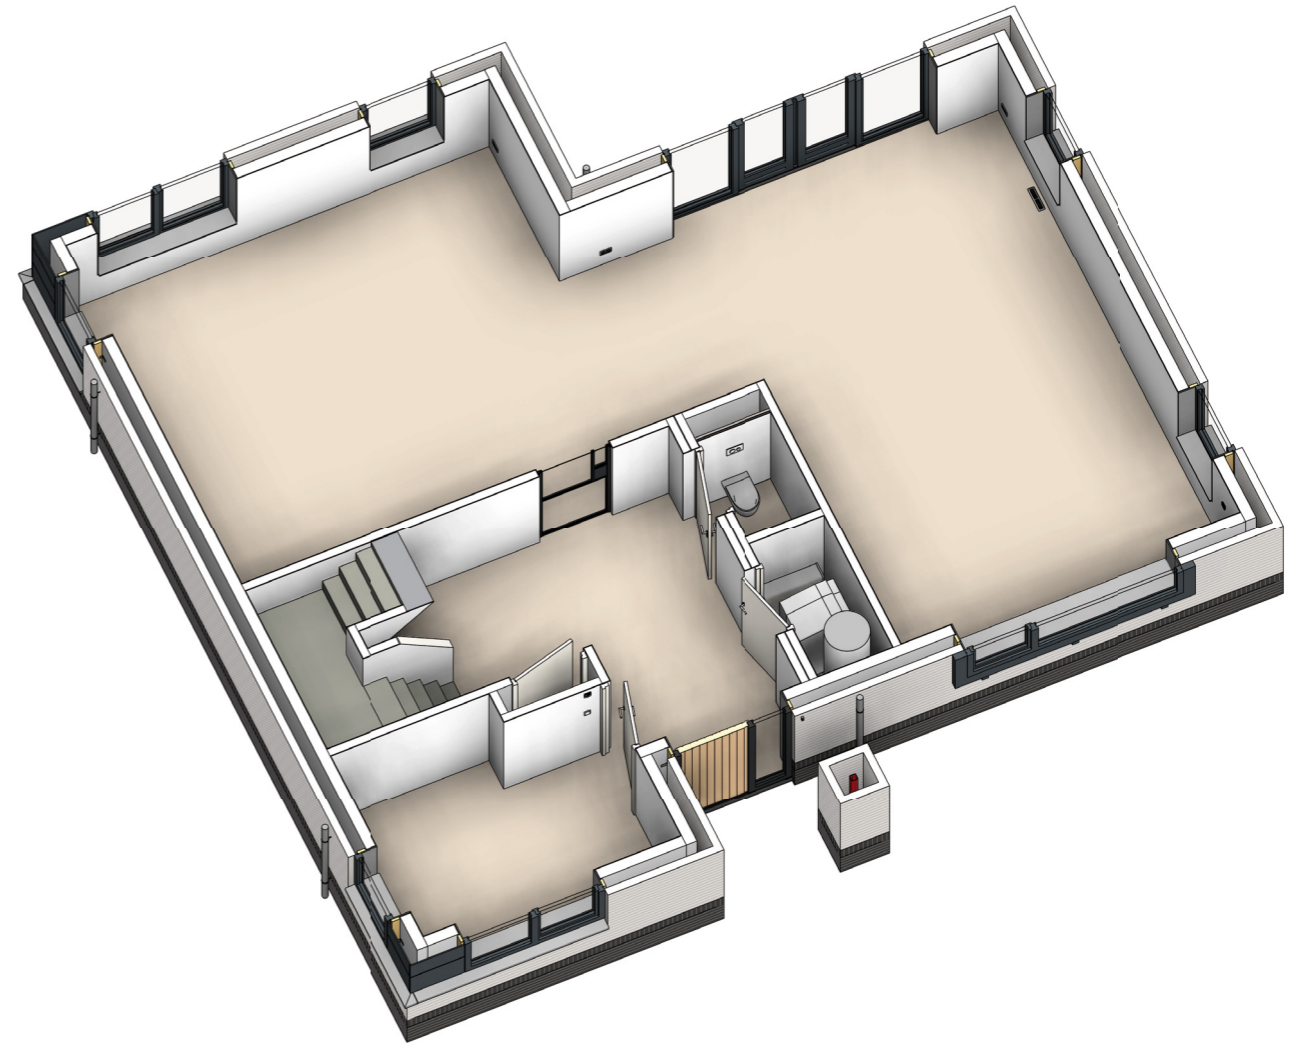

Uw eigen inloopbadkamer

Hardstenen onderdorpels en vensterbanken standaard

De premium houten vloer collectie

De stalen binnendeur mag niet ontbreken en dus standaard

Ongekende verlichtingsmogelijkheden

Pure luxe: standaard magneetsluiting op alle binnendeuren

Ook onze standaard tegelcollectie is premium

Standaard keramische binnenwanden voor ongeëvenaard comfort

VOORAANZICHT

LINKERAANZICHT

ACHERAANZICHT

RECHTERAANZICHT

**TIJDLOZE KLASSE.**

Deze schitterende villa is het unieke handschrift van onze top architect en is in een groot aantal varianten verrezen op de mooiste plekken in Nederland. De villa komt het best op zijn recht op een brede kavel. Doordat de verschillende ruimtes op de begane grond als het ware geschakeld zijn kan elke ruimte meer dan ooit zijn eigen bestemming en identiteit krijgen. Dit geeft een zeer luxe gevoel. Als u binnenkomt via de prachtige terugliggende entree komt u in de zeer royale hal waar links van u zich een heerlijke werkkamer bevindt. De zeer royale hal met een luxe bordes-trap leidt u naar de 1e verdieping. Op de 1e verdieping 3 zeer royale slaapkamers waarbij we ons nog kunnen voorstellen dat u voor de masterbedroom een eigen badkamer zou willen hebben. Of wilt u toch liever een rieten kap op uw villa? Het kan! Kijk ook eens bij onze referenties en herken dit ontwerp.