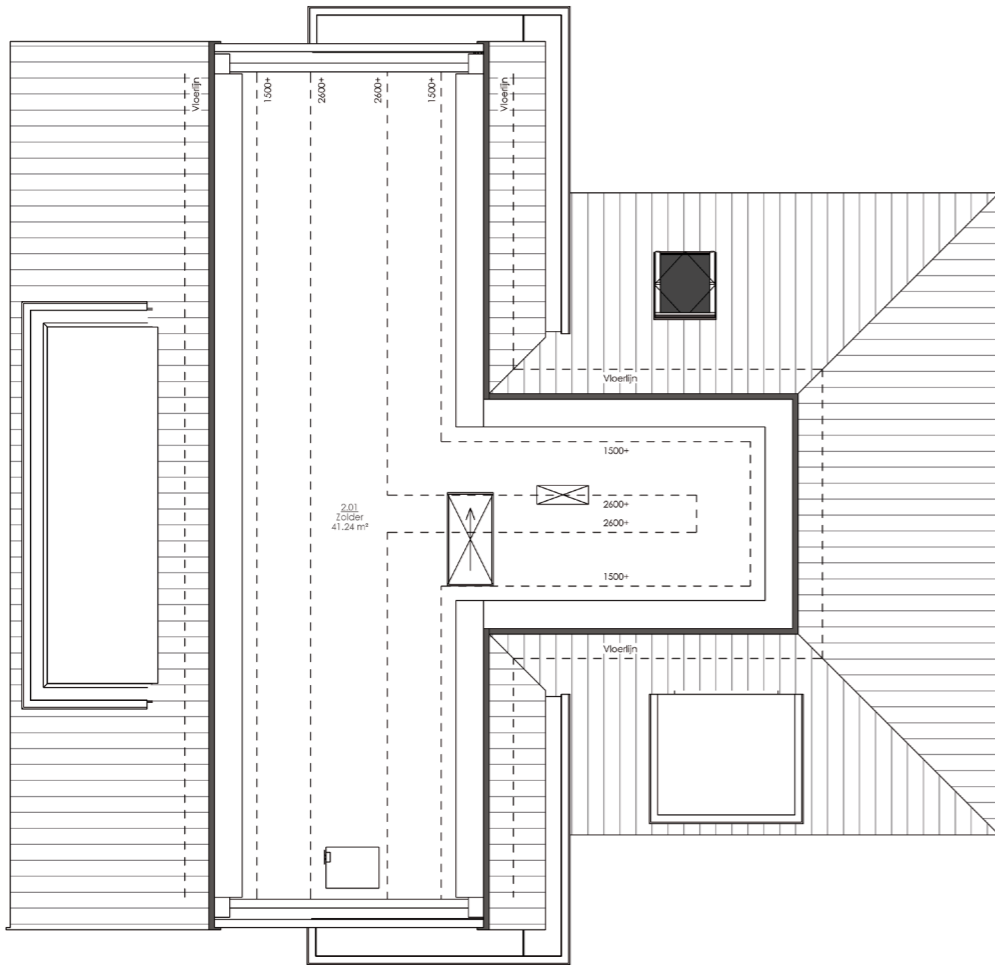

VERDIEPING

ZOLDER