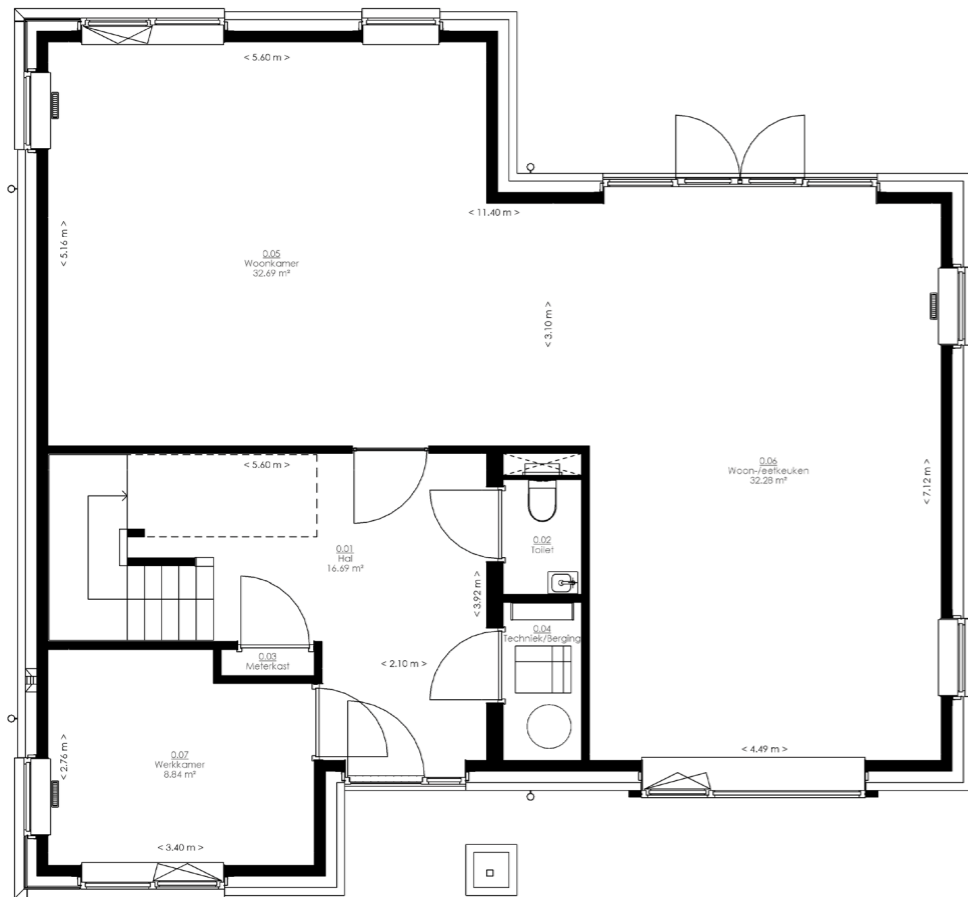

Ook onze standaard tegelcollectie is premium

Standaard keramische binnenwanden voor ongeëvenaard comfort

VOORAANZICHT

LINKERAANZICHT

ACHERAANZICHT

RECHTERAANZICHT

**TIJDLOZE KLASSE.**

Deze schitterende villa is het unieke handschrift van onze top architect en is in een groot aantal varianten verrezen op de mooiste plekken in Nederland. De villa komt het best op zijn recht op een brede kavel. Doordat de verschillende ruimtes op de begane grond als het ware geschakeld zijn kan elke ruimte meer dan ooit zijn eigen bestemming en identiteit krijgen. Dit geeft een zeer luxe gevoel. Als u binnenkomt via de prachtige terugliggende entree komt u in de zeer royale hal waar links van u zich een heerlijke werkkamer bevindt. De zeer royale hal met een luxe bordes-trap leidt u naar de 1e verdieping. Op de 1e verdieping 3 zeer royale slaapkamers waarbij we ons nog kunnen voorstellen dat u voor de masterbedroom een eigen badkamer zou willen hebben. Of wilt u toch liever een rieten kap op uw villa? Het kan! Kijk ook eens bij onze referenties en herken dit ontwerp.